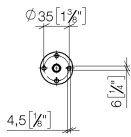

28 050 845

- rosette 60 x 78 mm

	Chrome	28 050 845-00
	Brushed Platinum	28 050 845-06
	Dark Chrome	28 050 845-19
	Brushed Light Gold	28 050 845-27
	Matte Black	28 050 845-33
	Brushed Chrome	28 050 845-93
	Brushed Dark Platinum	28 050 845-99

28 050 845

mm [inches]

28 050 845

Parts for other finishes can be found here: **Brushed Platinum**

Spare parts list

No.	Item Number	Name	Quantity used	Delivery time
1	05 30 31 025 00 90	fixing set	1	2
2	09 30 11 041 90	disc	1	2
3	09 31 11 026 90	pin	1	2
4	09 30 30 054 90	screw	2	2
5	09 27 84 022-00	rosette	1	10
6	09 18 40 078 90	sleeve	1	2
7	09 17 20 035-00	holder	1	60
8	90 31 11 112 00 90	pin	1	2