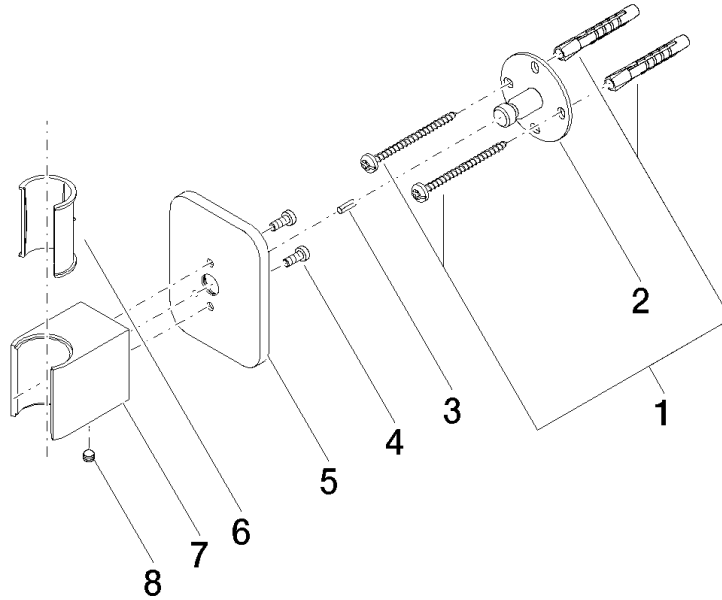

28 050 845

- rosette 60 x 78 mm

	Chrome	28 050 845-00
	Brushed Platinum	28 050 845-06
	Dark Chrome	28 050 845-19
	Brushed Light Gold	28 050 845-27
	Matte Black	28 050 845-33
	Brushed Chrome	28 050 845-93
	Brushed Dark Platinum	28 050 845-99

28 050 845

mm [inches]

28 050 845

Parts for other finishes can be found here: **Brushed Platinum**

Spare parts list

No.	Item Number	Name	Quantity used	Delivery time
1	05 30 31 025 00 90	fixing set	1	2
2	09 30 11 041 90	disc	1	2
3	09 31 11 026 90	pin	1	2
4	09 30 30 054 90	screw	2	2
5	09 27 84 022-00	rosette	1	10
6	09 18 40 078 90	sleeve	1	2
7	09 17 20 035-00	holder	1	60
8	90 31 11 112 00 90	pin	1	2