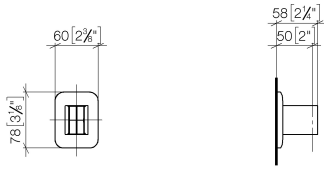

28 050 845

- rosette 60 x 78 mm

	Chrome	28 050 845-00
	Brushed Platinum	28 050 845-06
	Dark Chrome	28 050 845-19
	Brushed Light Gold	28 050 845-27
	Matte Black	28 050 845-33
	Brushed Chrome	28 050 845-93
	Brushed Dark Platinum	28 050 845-99

28 050 845

mm [inches]

28 050 845

Parts for other finishes can be found here: **Brushed Platinum**

Spare parts list

No.	Item Number	Name	Quantity used	Delivery time
1	05 30 31 025 00 90	fixing set	1	2
2	09 30 11 041 90	disc	1	2
3	09 31 11 026 90	pin	1	2
4	09 30 30 054 90	screw	2	2
5	09 27 84 022-00	rosette	1	10
6	09 18 40 078 90	sleeve	1	2
7	09 17 20 035-00	holder	1	60
8	90 31 11 112 00 90	pin	1	2